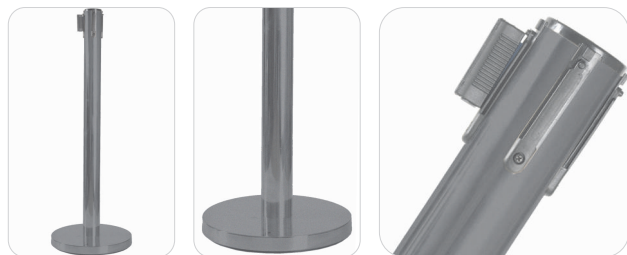

OR 87

Ordenador con cinta retráctil
Cabezal Incorporado - Negro

Alto: 87 cms.

Color de Poste: Negro pintado.

Color de cinta: Roja, Negra, Azul

Largo de cinta: 2,00 mts

Base: Mármol de 30 cm de diámetro. La cubierta de la base está formada por una lámina DD 0,9.

Protección para pisos con una alfombra.

Columna: de acero 1010, trafilado, de 2 pulgadas de diámetro.

Diámetro: 63 mm.

Cabezal: Posee 4 entradas en cruz, con sistema de cinta retráctil de alta duración, espacio para logotipo de la institución y dispositivo para recibir letreros.

OR 87

Ordenador con cinta retráctil
Cabezal Incorporado - Cromado

Alto: 87 cms.

Color de Poste: Cromado.

Color de cinta: Roja, Negra, Azul

Largo de cinta: 2,00 mts

Base: Mármol de 30 cm de diámetro. La cubierta de la base está formada por una lámina DD 0,9.

OR 92

Ordenador con cinta retráctil
Cabezal Incorporado - Cromado

Alto: 92 cms.

Color de Poste: Cromado.

Color de cinta: Roja, Negra, Azul

Largo de cinta: 2,00 mts

Base: De hierro fundido o Mármol con 35 cm de diámetro. La cubierta de la base está formada por una lámina DD 0,9.